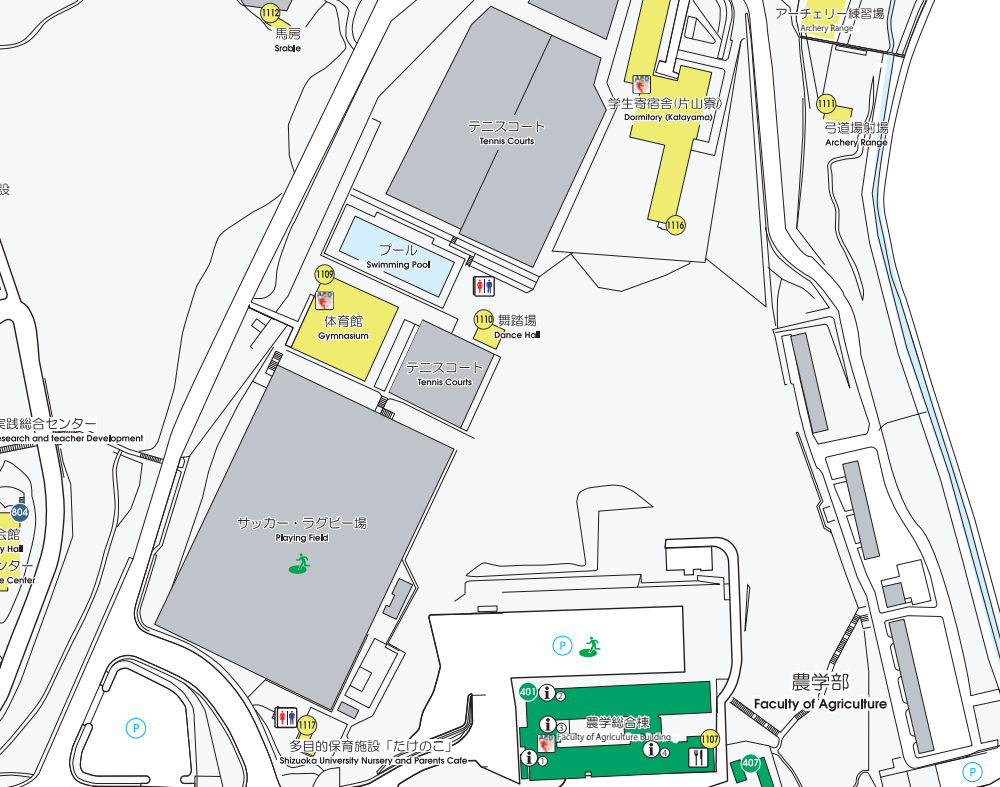

共通教育 General Education

1109	体育館	Gymnasium
1110	舞踏場	Dance Hall
1111	弓道場射場	Archery Range
1111	アーチェリー場	Archery Range
1112	馬房	Stable
1113	文化系サークル共用施設	Facilities for Cultural Clubs
1115	音楽練習室	Music Practice Room
1116	学生寄宿舍(片山寮)	Dormitory (Katayama)
1117	多目的保育施設「たけのこ」	Shizuoka University Nursery and Parents' Cafe
グリーン	科学技術研究所	Research Institute of Green Science and Technology
1201	遺伝子実験棟	Gene Research Laboratory
1202	総合研究棟	Joint Research Laboratory

1104	共通教育 A 棟
1105	学生同窓会事務局
1106	生協売店・第1食堂
1107	生協第2食堂
1108	生協第3食堂
1108	学生厚生施設「餅」
1108	生活協同組合事務室

1101	大学会館
1102	事務局別館
1103	理学部 D 棟

803	共通教育 L 棟
804	大学会館
901	共通教育 L 棟
902	理学部 B 棟
1001	附属図書館

701	共通教育 A 棟
702	共通教育 B 棟
704	共通教育 D 棟
706	共通教育 P 棟
703	共通教育 C 棟
705	共通教育 L 棟

本部	Administration Bureau
001	事務局 Administration Bureau 総務部・企画部・財務施設部・学術情報部 安全衛生センター 男女共同参画推進室 情報公開閲覧所
002	共通教育 A 棟 学務部 教務課 教務係(全学教育科目) 学生生活課 生活支援係 奨学係 就職支援室 入試課 国際課 地域連携推進課
003	事務局別館
004	守衛所
人文社会科学部	Faculty of Humanities and Social Sciences
101	人文社会科学部 A 棟
102	人文社会科学部 B 棟
103	人文社会科学部 C 棟
104	人文社会科学部講義棟
105	人文社会科学部 E 棟
106	共通教育 L 棟
人文社会科学部事務局(学務係)	
人文社会科学部経済学科	
教育学部	Faculty of Education
201	教育学部 A 棟
202	教育学部 B 棟
203	教育学部 C 棟
204	教育学部 D 棟
教育学部事務局(学務係)	
205	教育学部 E 棟
206	教育学部 F 棟
207	教育学部 G 棟
208	教育学部 H 棟
209	教育学部 I 棟
210	教育学部 K 棟
211	教育学部 L 棟
理学部	Faculty of Science
301	理学部 A 棟
302	理学部 B 棟
303	理学部 C 棟
304	理学部 D 棟
理学部事務局(学務係)	
305	総合研究棟
306	附属放射科学教育研究推進センター
307	非感染実験動物飼育舎
308	飼育舎
309	工作センター
310	温室
農学部	Faculty of Agriculture
401	農学総合棟
農学部事務局(学務係)	
403	実験室棟 1
404	実験室棟 2
405	ガラス室棟
406	温室棟
407	メロン温室
408	コンピューター制御温室
409	動物飼育舎
410	林産工場
地域創造学環棟	
502	学務部
地域創造学環棟	
創造科学技術大学院	
601	総合研究棟

1. 【農学部】
1. 3F 大学院生用掲示板
  2. 2F 学部生用掲示板
  3. 玄関 レポート BOX 前
  4. 2F 第3食堂前 学生掲示板

1. 共通教育
2. 701 共通教育 A 棟
3. 学生相談 ☎4919 (054-237-7309)
4. 国際連携推進機構 ☎3065
5. 大学教育センター ☎4259
6. 学生支援センター ☎4456
7. 全学入試センター
8. 教職センター
9. 地域創造教育センター
10. サステナリティセンター
11. 未来社会デザイン機構

1. 学内共同教育研究施設
2. 803 共通教育 L 棟 情報基盤センター 静岡オフィス
3. 804 大学会館
4. 防災総合センター
5. 学内共同利用施設
6. 901 共通教育 L 棟 こころの相談センター
7. 902 理学部 B 棟 キャンパスミュージアム
8. 1001 附属図書館 ☎4479