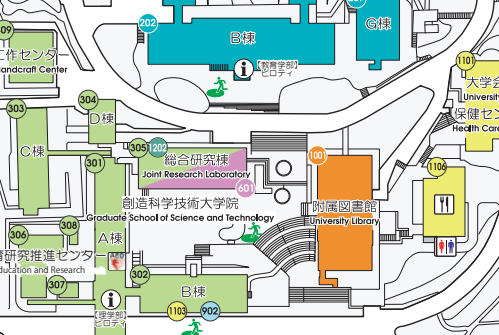

理学部 Faculty of Science