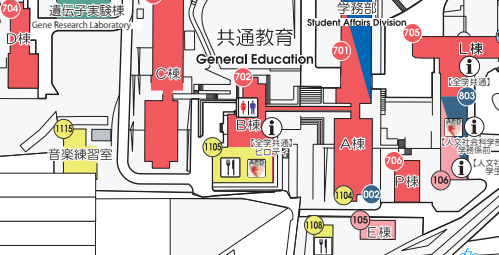

共通教育 General Education

1109	体育館	Gymnasium
1110	舞踏場	Dance Hall
1111	弓道場射場	Archery Range
1111	アーチェリー場	Archery Range
1112	馬房	Stable
1113	文化系サークル共用施設	Facilities for Cultural Clubs
1115	音楽練習室	Music Practice Room
1116	学生寄宿舍(片山寮)	Dormitory (Katayama)
1117	多目的保育施設「たけのこ」	Shizuoka University Nursery and Parents' Cafe
グリーン	科学技術研究所	Research Institute of Green Science and Technology
1201	遺伝子実験棟	Gene Research Laboratory
1202	総合研究棟	Joint Research Laboratory

1104	共通教育 A 棟
1105	学生同窓会事務局
1106	生協売店・第1食堂
1107	生協第2食堂
1108	生協第3食堂
1108	学生厚生施設「餅」
1108	生活協同組合事務室

1101	大学会館
1102	事務局別館
1103	理学部 D 棟

803	共通教育 L 棟
804	大学会館
901	共通教育 L 棟
902	理学部 B 棟
1001	附属図書館

701	共通教育 A 棟
702	共通教育 B 棟
704	共通教育 D 棟
706	共通教育 P 棟
703	共通教育 C 棟
705	共通教育 L 棟

本部	Administration Bureau
001	事務局 Administration Bureau 総務部・企画部・財務施設部・学術情報部 安全衛生センター 男女共同参画推進室 情報公開閲覧所
002	共通教育 A 棟 学務部 教務課 教務係(全学教育科目) 学生生活課 生活支援係 奨学係 就職支援室 入試課 国際課 地域連携推進課
003	事務局別館
004	守衛所
人文社会科学部	Faculty of Humanities and Social Sciences
101	人文社会科学部 A 棟
102	人文社会科学部 B 棟
103	人文社会科学部 C 棟
104	人文社会科学部講義棟
105	人文社会科学部 E 棟
106	共通教育 L 棟
人文社会科学部事務局(学務係)	
人文社会科学部経済学科	
教育学部	Faculty of Education
201	教育学部 A 棟
202	教育学部 B 棟
203	教育学部 C 棟
204	教育学部 D 棟
教育学部事務局(学務係)	
205	教育学部 E 棟
206	教育学部 F 棟
207	教育学部 G 棟
208	教育学部 H 棟
209	教育学部 I 棟
210	教育学部 K 棟
211	教育学部 L 棟
理学部	Faculty of Science
301	理学部 A 棟
302	理学部 B 棟
303	理学部 C 棟
304	理学部 D 棟
理学部事務局(学務係)	
305	総合研究棟
306	附属放射科学教育研究推進センター
307	非感染実験動物飼育舎
308	飼育舎
309	工作センター
310	温室
農学部	Faculty of Agriculture
401	農学総合棟
農学部事務局(学務係)	
403	実験室棟 1
404	実験室棟 2
405	ガラス室棟
406	温室棟
407	メロン温室
408	コンピューター制御温室
409	動物飼育舎
410	林産工場
地域創造学環棟	
502	学務部
地域創造学環棟	
創造科学技術大学院	
601	総合研究棟

1. 【農学部】
1. 3F 大学院生用掲示板
  2. 2F 学部生用掲示板
  3. 玄関 レポート BOX 前
  4. 2F 第3食堂前 学生掲示板

1. 共通教育
2. 701 共通教育 A 棟
3. 学生相談 ☎4919 (054-237-7309)
4. 国際連携推進機構 ☎3065
5. 大学教育センター ☎4259
6. 学生支援センター ☎4456
7. 全学入試センター
8. 教職センター
9. 地域創造教育センター
10. サステナリティセンター
11. 未来社会デザイン機構

1. 学内共同教育研究施設
2. 803 共通教育 L 棟 情報基盤センター 静岡オフィス
3. 804 大学会館
4. 防災総合センター
5. 学内共同利用施設
6. 901 共通教育 L 棟 こころの相談センター
7. 902 理学部 B 棟 キャンパスミュージアム
8. 1001 附属図書館 ☎4479